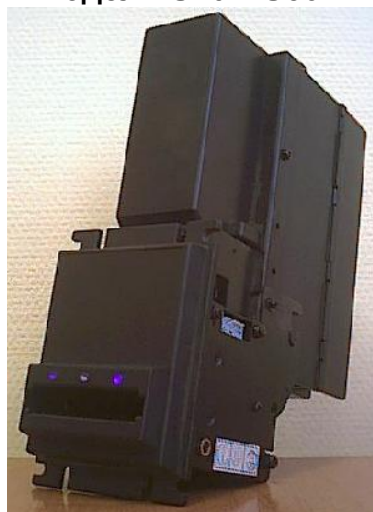

Купюроприемник
(фирма производитель: International Currency Technologies)
модель U70-RU56Fi

Разъем WEL-7U02 (9PLUG)

№	ОБОЗНАЧЕНИЕ	Маркировка	Цвет
1.	Не используется	Inhibit+	Yellow
2.	Не используется	Inhibit-	Green
3.	Резерв		
4.	Резерв		
5.	Клемма питание +12 Вольт	12VDC	Red
6.	Резерв		
7.	Клемма импульс – прохождения купюры	Credit relay	Blue
8.	Клемма импульс – общая	Credit relay (common)	Purple
9.	Клемма питание общая	Ground	Orange

Подготовка к работе:

Установить переключатели в следующее положение :

Прием купюр, только достоинством **10 рублей**, на каждую купюру выдавать 10 импульсов.