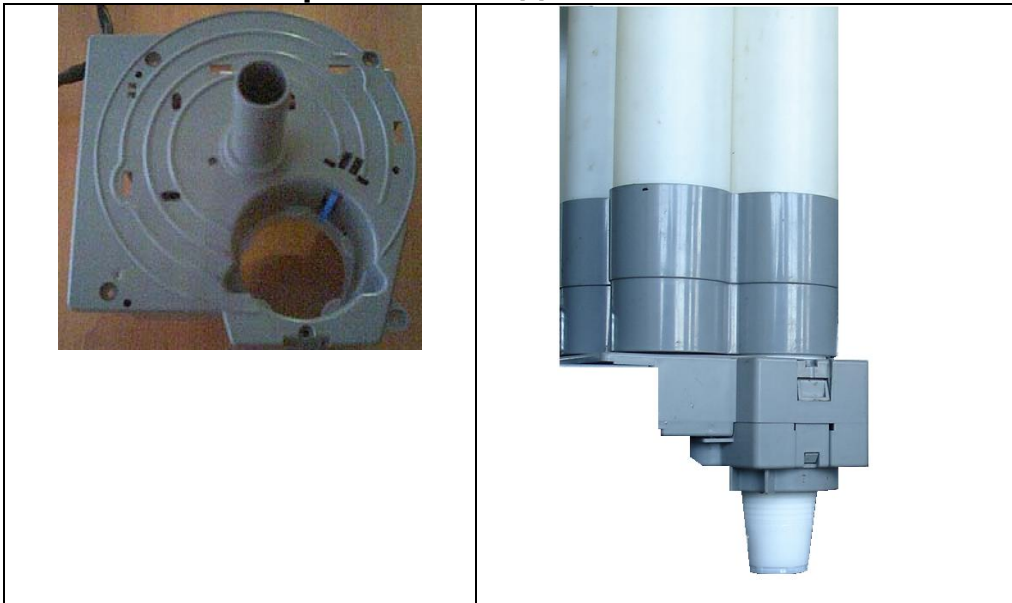

Устройство выдачи стаканов

Валио узел 70/71 OV 3678 (низ), OV3679 (верх)

Разъем 6 клемм

№	ОБОЗНАЧЕНИЕ	Маркировка
1.	Клемма наличие стаканов общий	Черный
2.	Клемма наличие стаканов	Черный+желтый
3.	Управление подачей стопки 220 В фаза	Розовый
4.	Управление подачей стакана 220 В фаза	Серый+красный
5.	Ноль питания 220	Белый
6.	Управление подачей стопки 220 В фаза	Коричневый